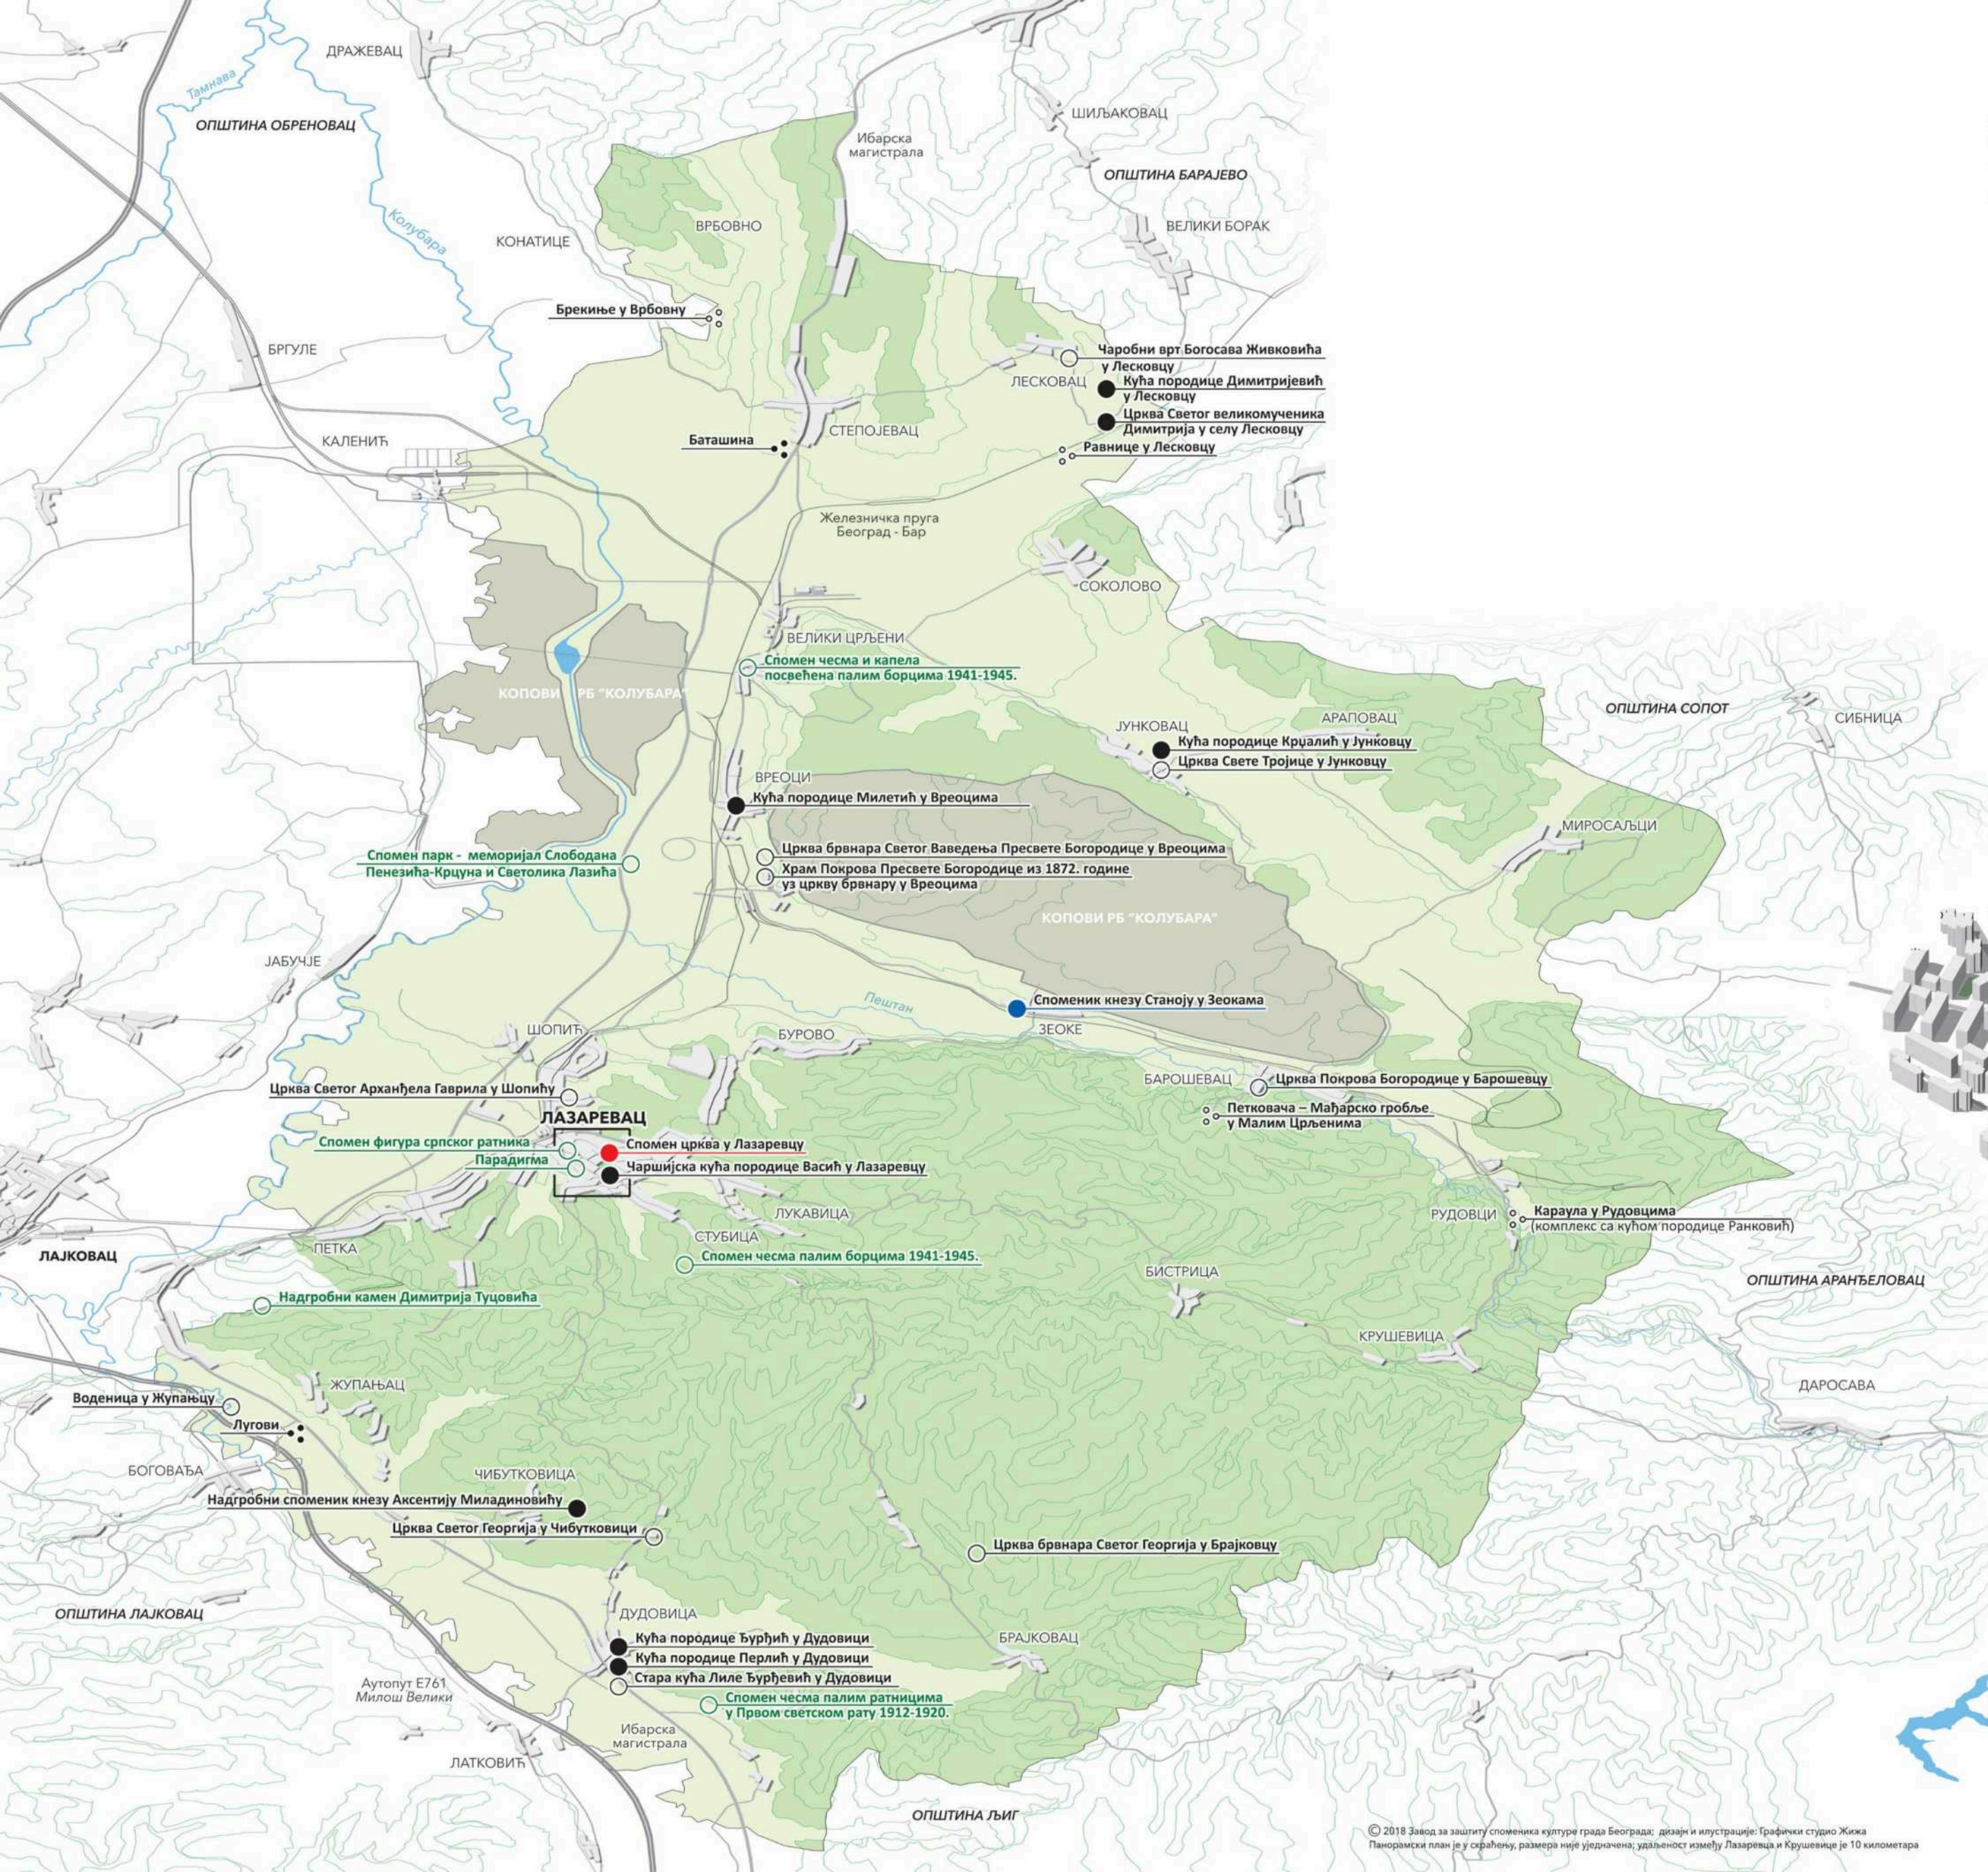

Град Београд ОПШТИНА ЛАЗАРЕВАЦ Непокретна културна добра

- КУЛТУРНА ДОБРА**
- Споменници културе од изузетног значаја
 - Споменници културе од великог значаја
 - Споменници културе
 - Археолошка налазишта
- ДОБРА КОЈА УЖИВАЈУ СТАТУС ПРЕТХОДНЕ ЗАШТИТЕ**
- Градитељски објекти
 - Локалитети са археолошким садржајем
 - Споменници, скулптуре и спомен-обележја у јавном простору

Центар Лазареваца