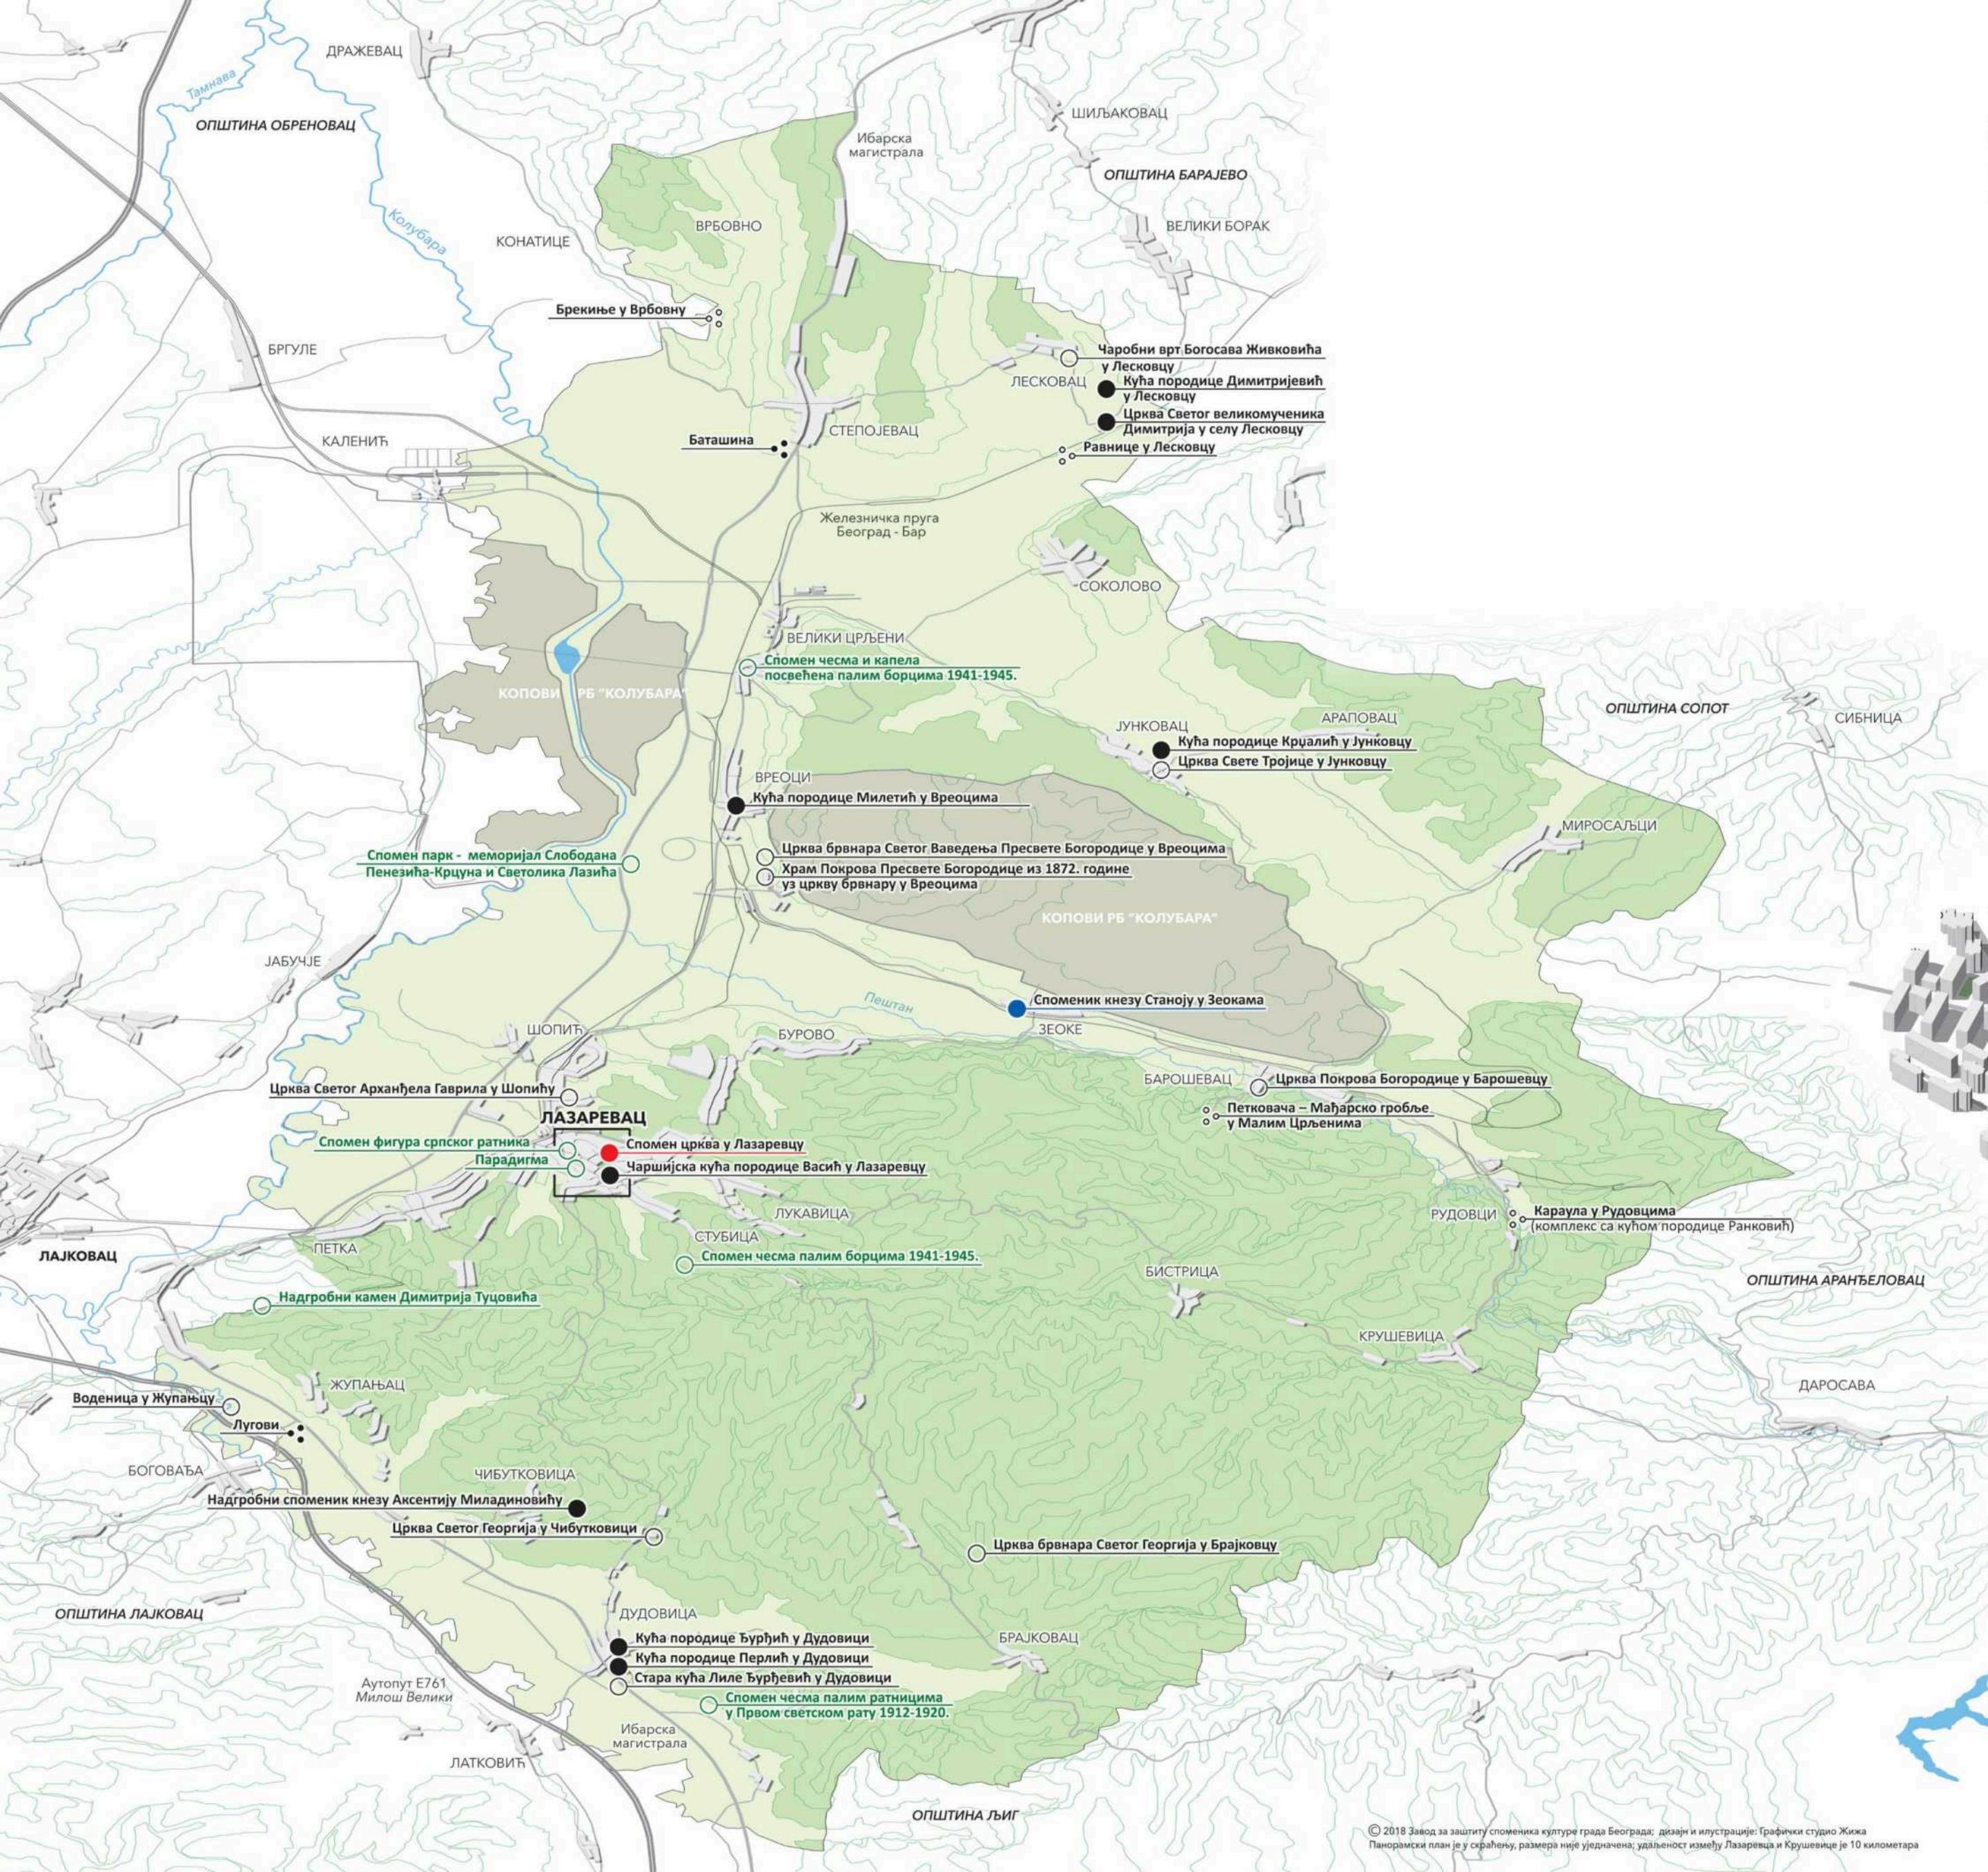

# Град Београд

## ОПШТИНА ЛАЗАРЕВАЦ

### Непокретна културна добра

- КУЛТУРНА ДОБРА**
- Споменници културе од изузетног значаја
  - Споменници културе од великог значаја
  - Споменници културе
  - Археолошка налазишта
- ДОБРА КОЈА УЖИВАЈУ СТАТУС ПРЕТХОДНЕ ЗАШТИТЕ**
- Градитељски објекти
  - Локалитети са археолошким садржајем
  - Споменници, скулптуре и спомен-обележја у јавном простору