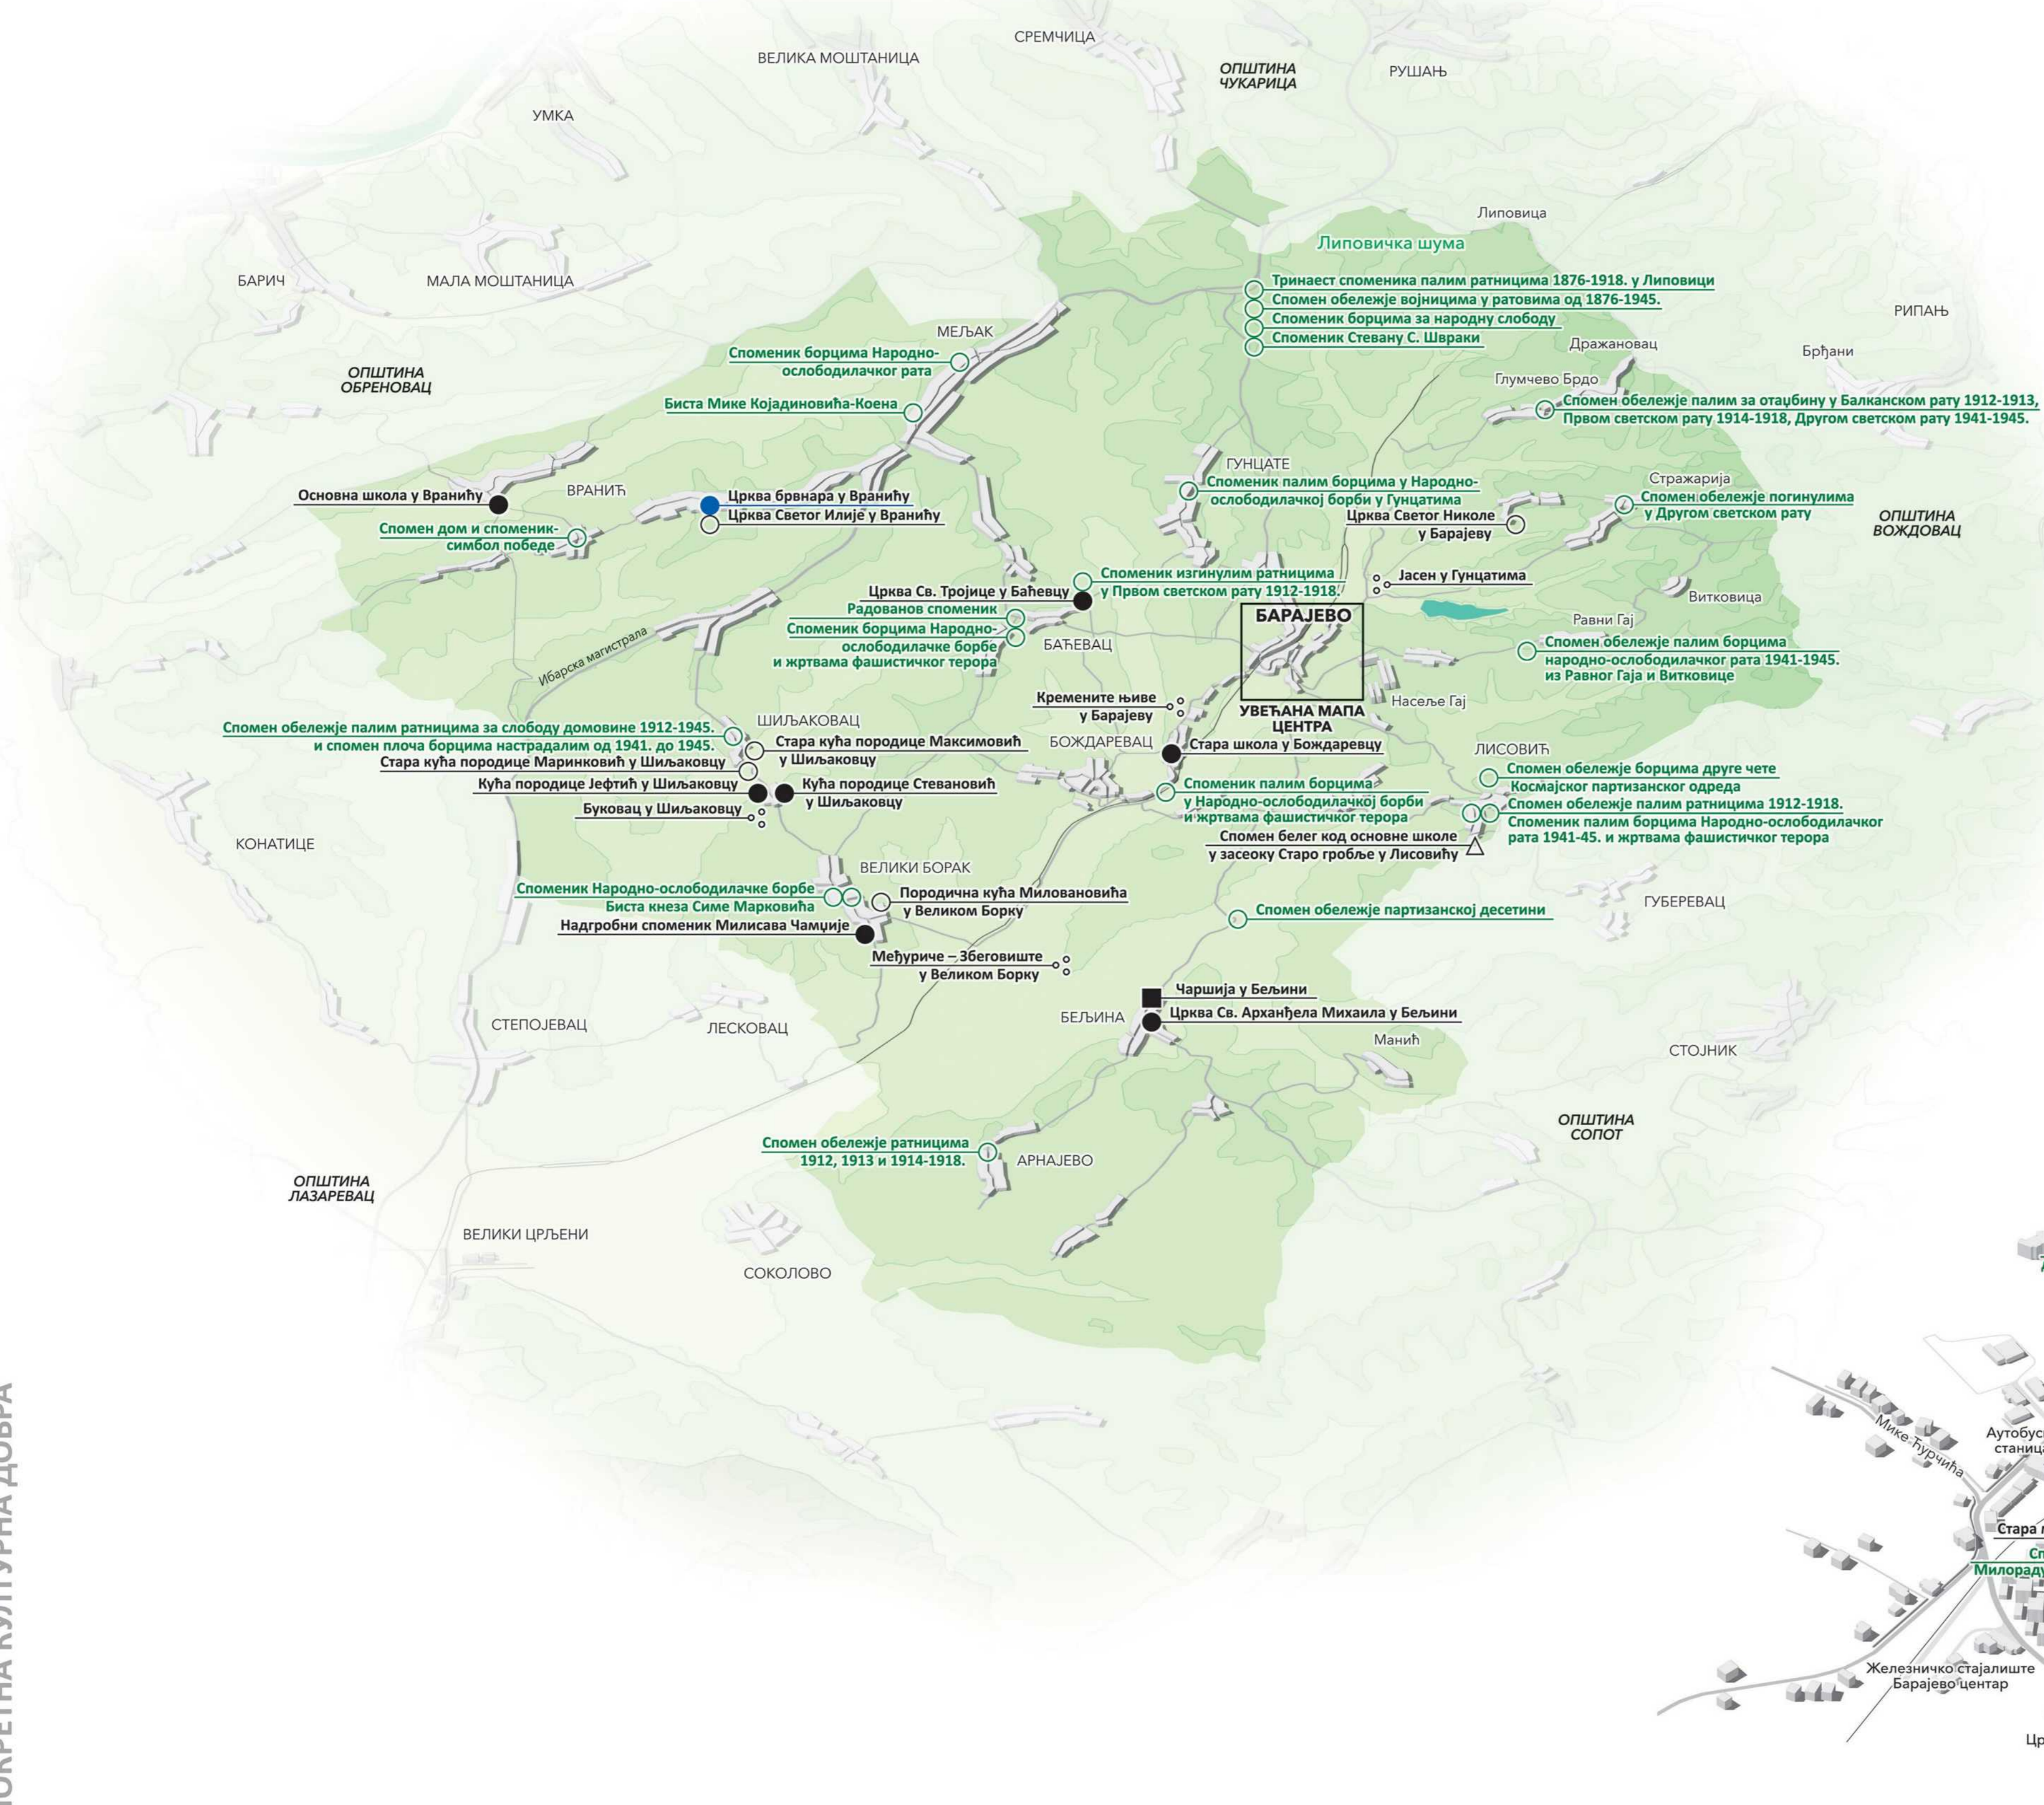

# Град Београд

## ОПШТИНА БАРАЈЕВО

### Непокретна културна добра

Град Београд, општина Барајево  
НЕПОКРЕТНА КУЛТУРНА ДОБРА

- КУЛТУРНА ДОБРА**
- Споменаци културе од великог значаја
  - Споменаци културе
  - Просторно културно-историјске целине
- ДОБРА КОЈА УЖИВАЈУ СТАТУС ПРЕТХОДНЕ ЗАШТИТЕ**
- Локалитети са археолошким садржајем
  - Градитељски објекти
  - △ Споменаци и спомен обележја посвећени значајним догађајима и личностима
  - Споменаци, скулптуре и спомен-обележја у јавном простору

© 2020 Завод за заштиту споменика културе града Београда; дизајн и илустрације: Графички студио Жика  
Панорамски план је у скалењу, размера није уједначена; удаљеност између центра Бањеваца и центра Барајева је 3.200 метара