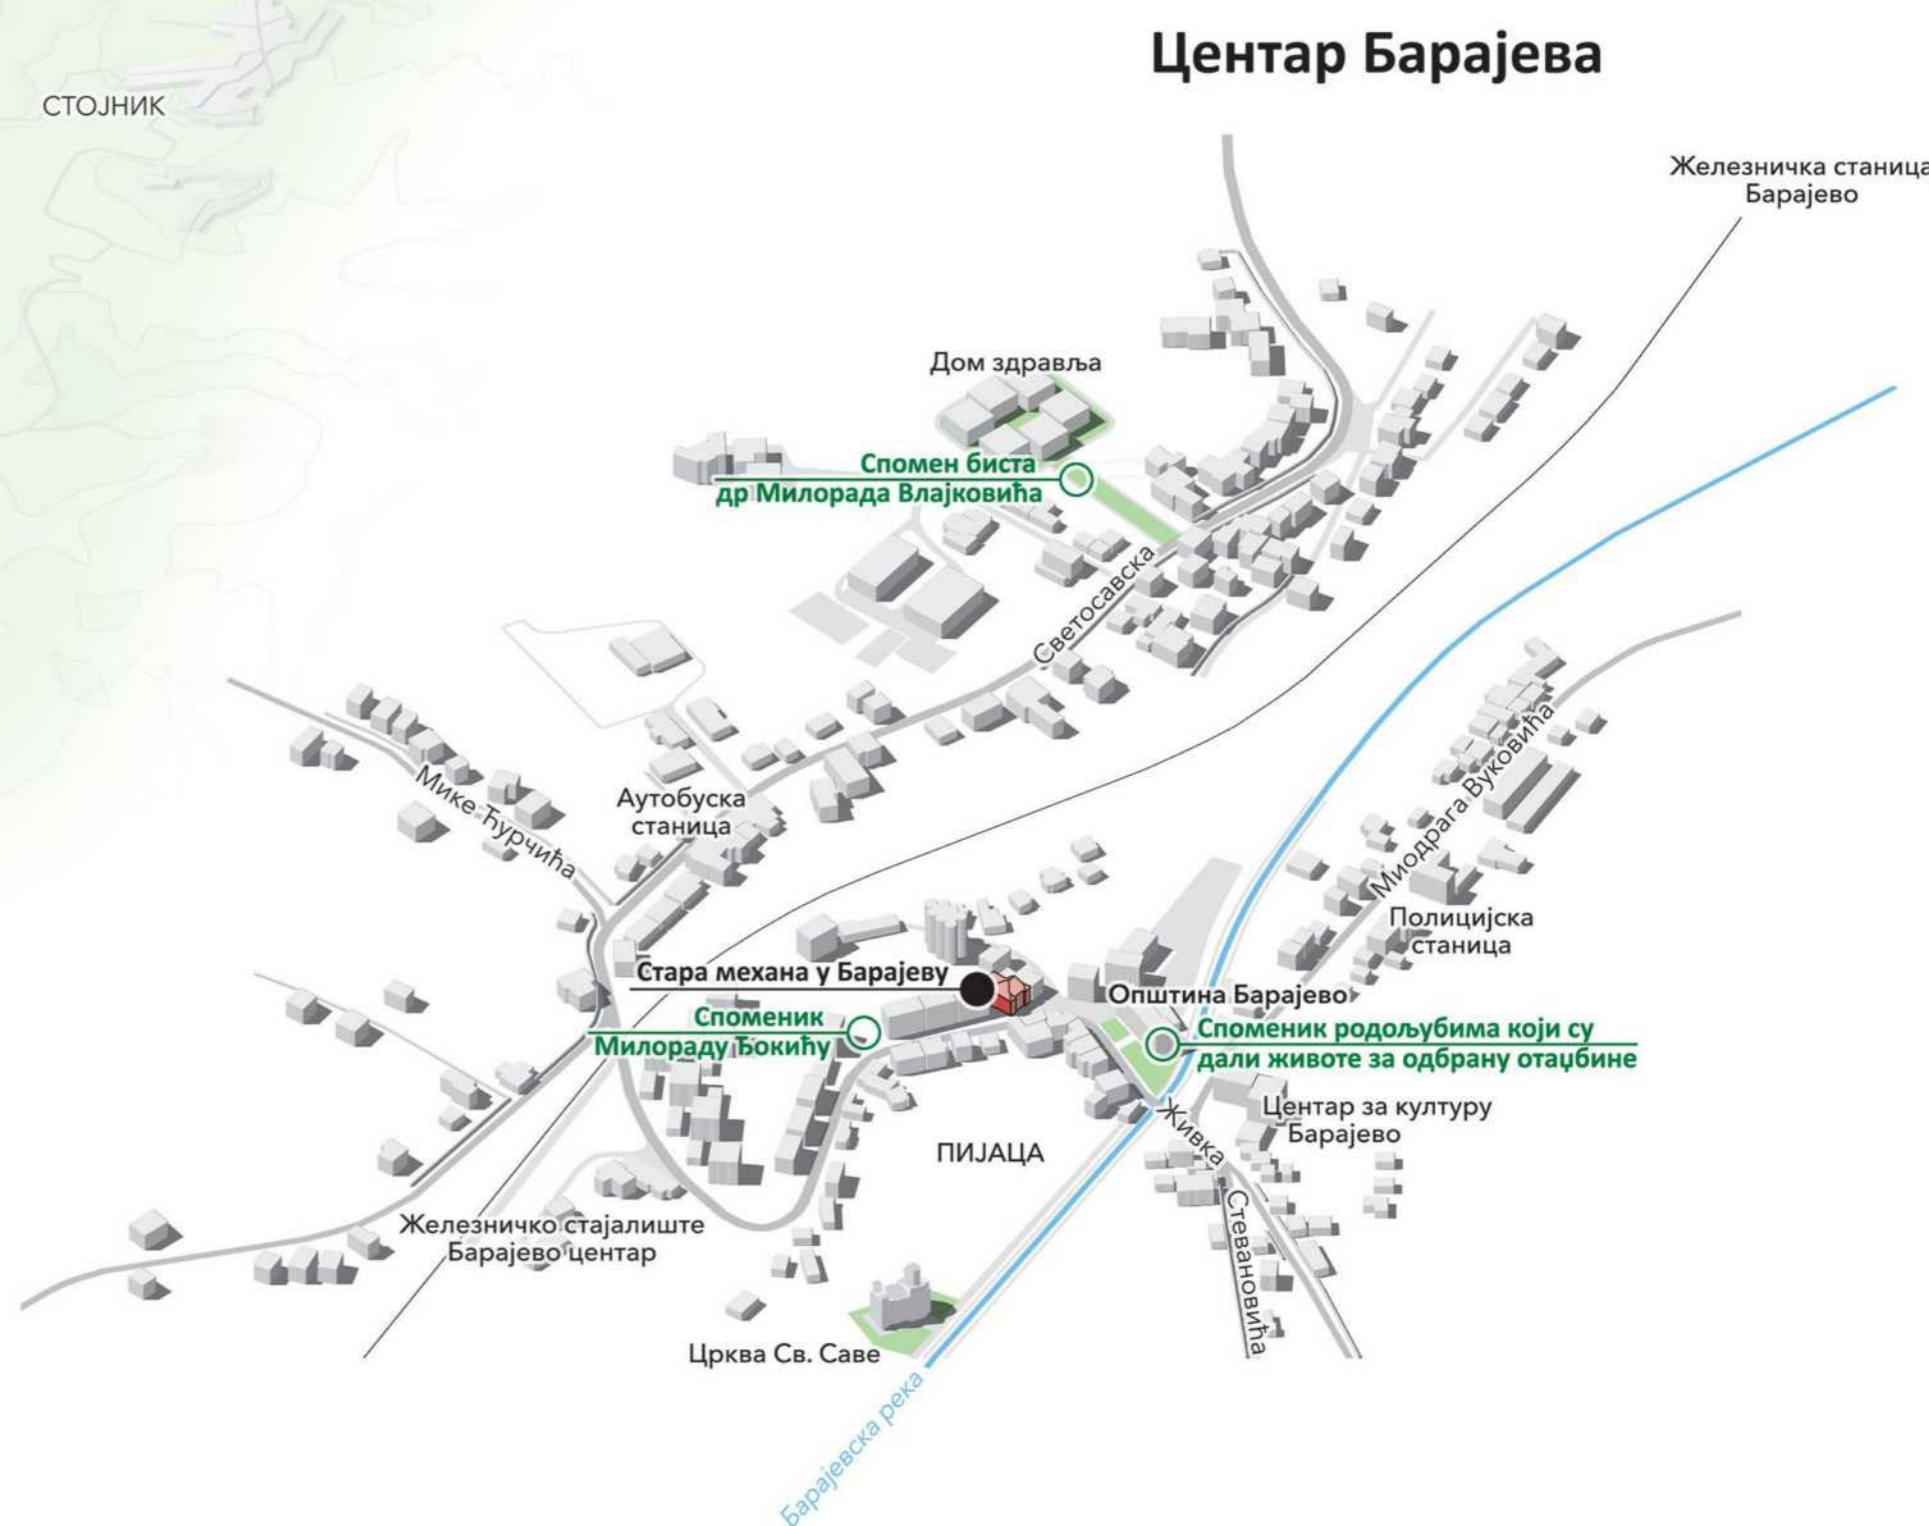

# Град Београд

## ОПШТИНА БАРАЈЕВО

© 2020 Завод за заштиту споменика културе града Београда; дизајн и илустрације: Графички студио Жика  
Панорамски план је у скалењу, размера није уједначена; удаљеност између центра Бањеваца и центра Барајева је 3.200 метара