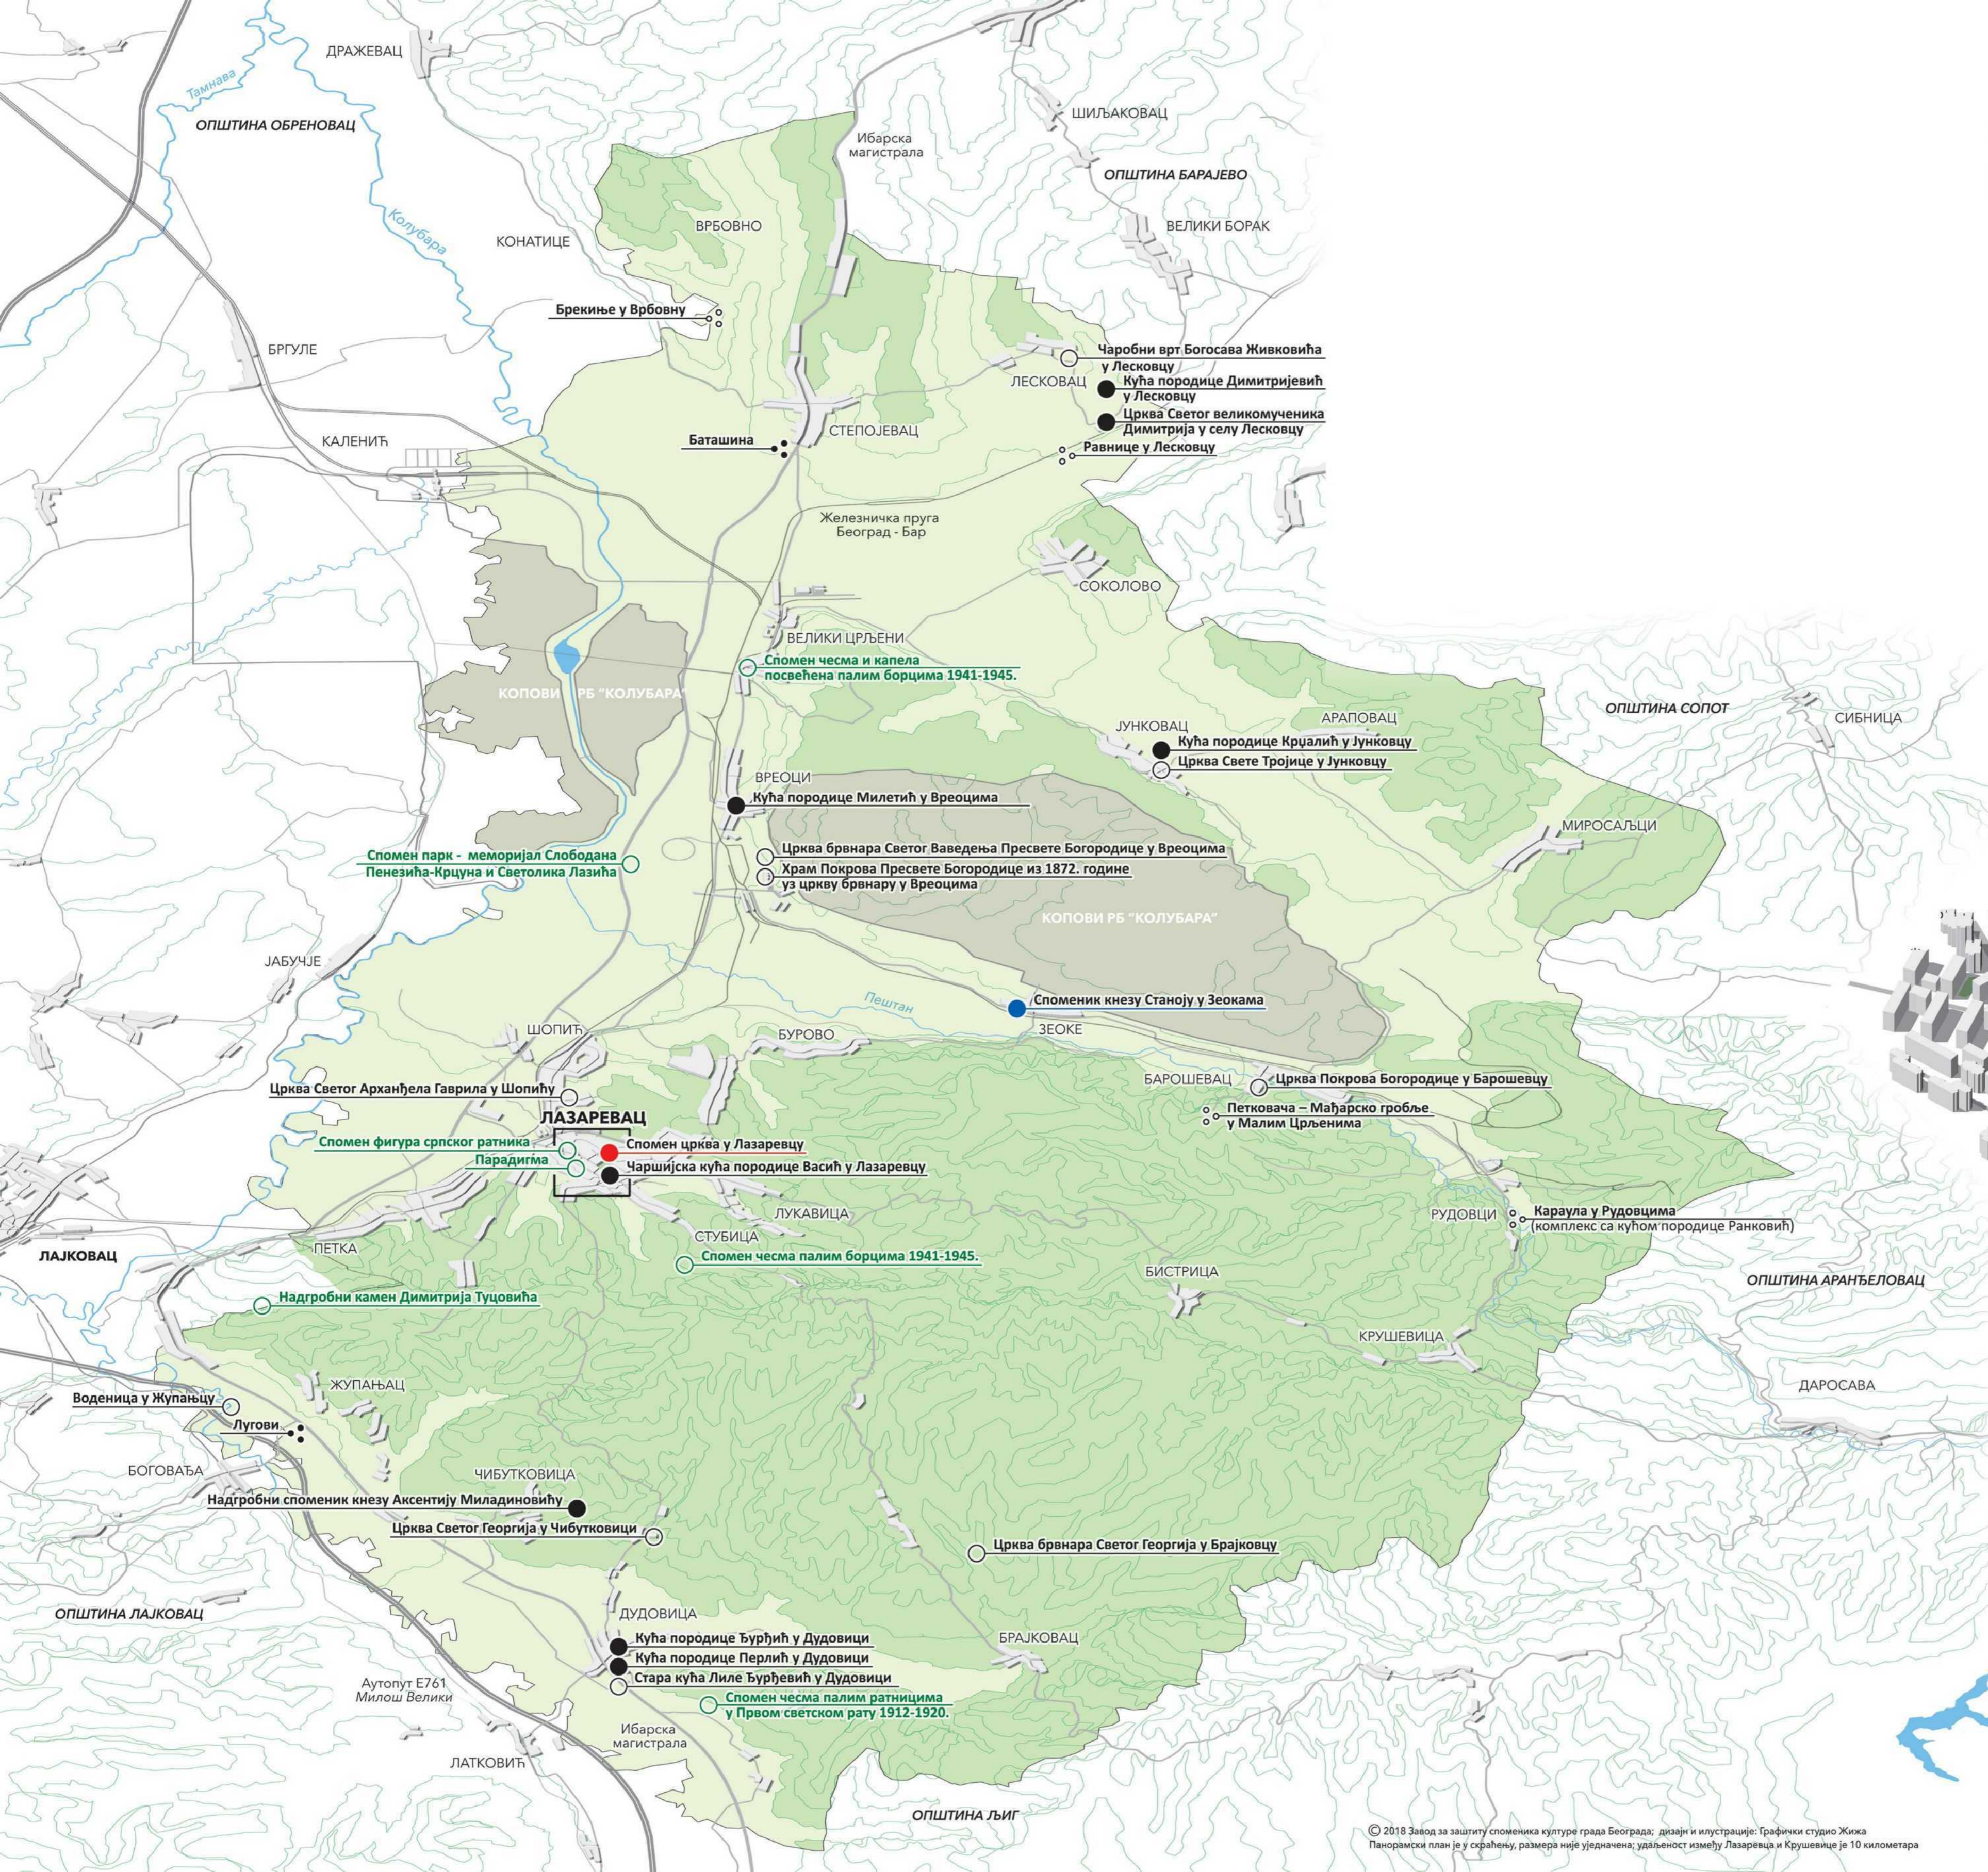

Град Београд

ОПШТИНА ЛАЗАРЕВАЦ

Непокретна културна добра

- КУЛТУРНА ДОБРА**
- Споменници културе од изузетног значаја
 - Споменници културе од великог значаја
 - Споменници културе
 - Археолошка налазишта
- ДОБРА КОЈА УЖИВАЈУ СТАТУС ПРЕТХОДНЕ ЗАШТИТЕ**
- Градитељски објекти
 - Локалитети са археолошким садржајем
 - Споменници, скулптуре и спомен-обележја у јавном простору