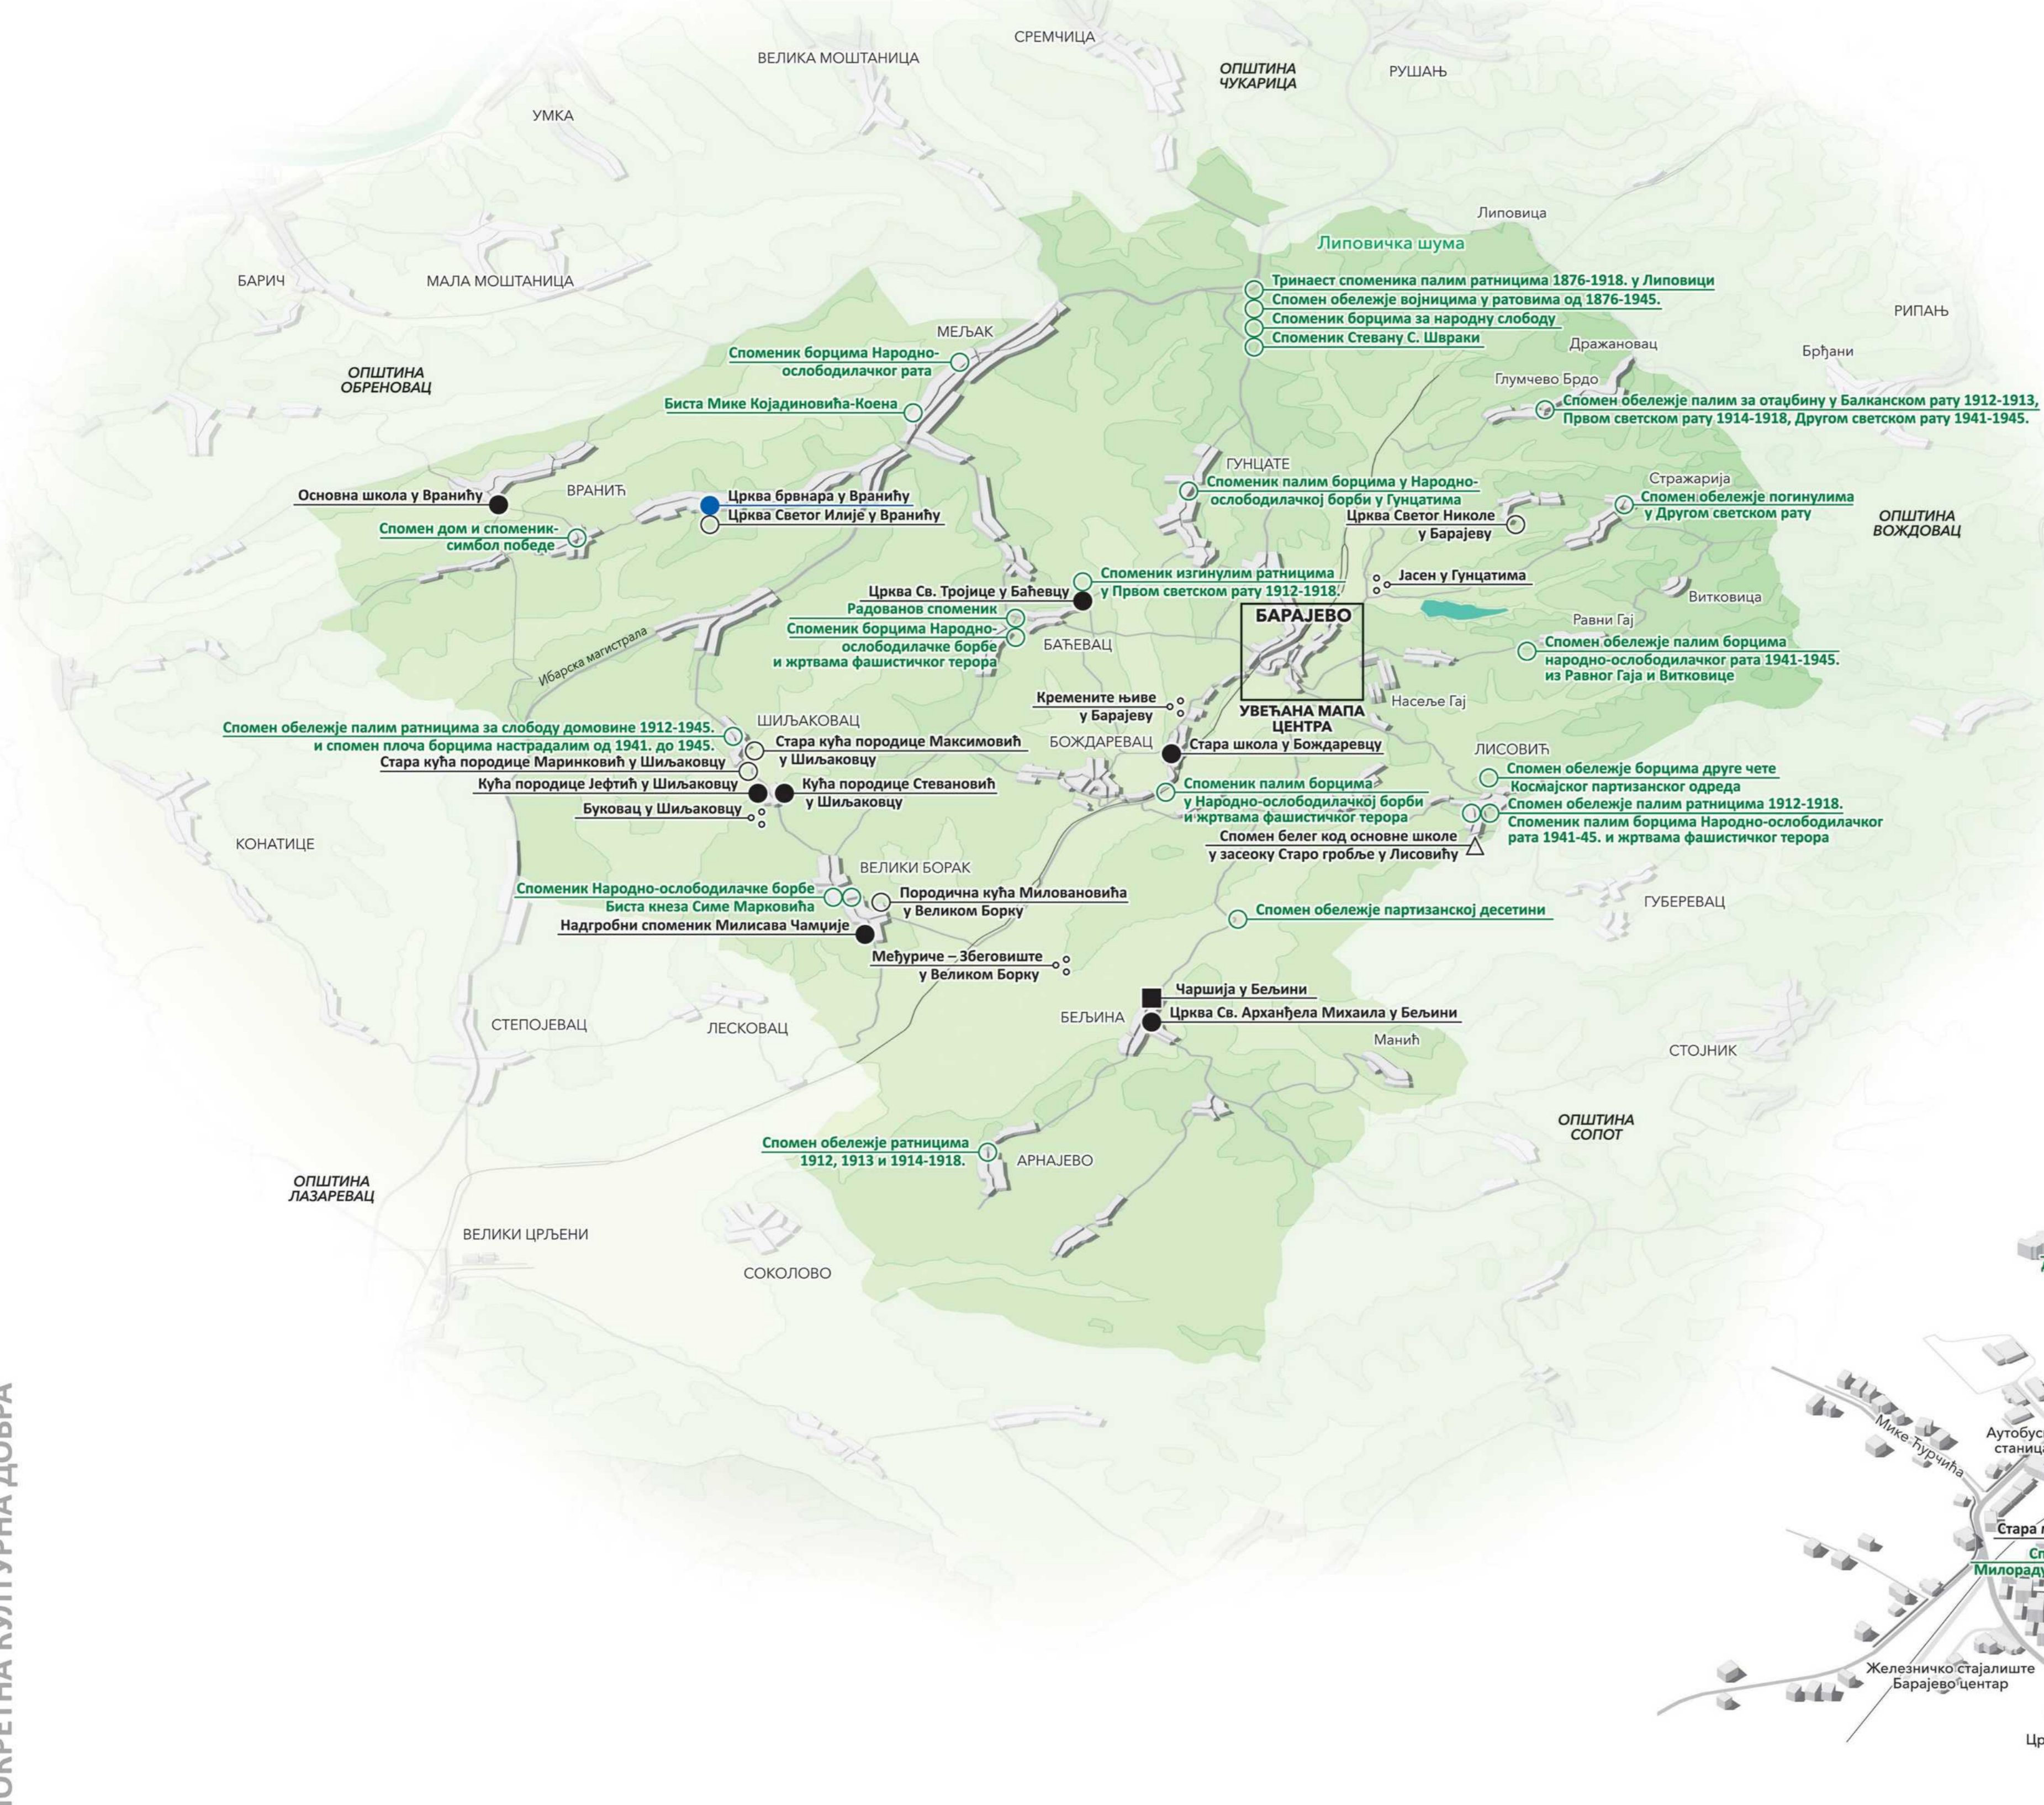

# Град Београд

## ОПШТИНА БАРАЈЕВО

### Непокретна културна добра

Град Београд, општина Барајево  
НЕПОКРЕТНА КУЛТУРНА ДОБРА

- КУЛТУРНА ДОБРА**
- Споменаци културе од великог значаја
  - Споменаци културе
  - Просторно културно-историјске целине
- ДОБРА КОЈА УЖИВАЈУ СТАТУС ПРЕТХОДНЕ ЗАШТИТЕ**
- Локалитети са археолошким садржајем
  - Градитељски објекти
  - △ Споменаци и спомен обележја посвећени значајним догађајима и личностима
  - Споменаци, скулптуре и спомен-обележја у јавном простору

© 2020 Завод за заштиту споменика културе града Београда; дизајн и илустрације: Графички студио Жика  
Панорамски план је у скарању, размера није уједначена; удаљеност између центра Бањеваца и центра Барајева је 3.200 метара