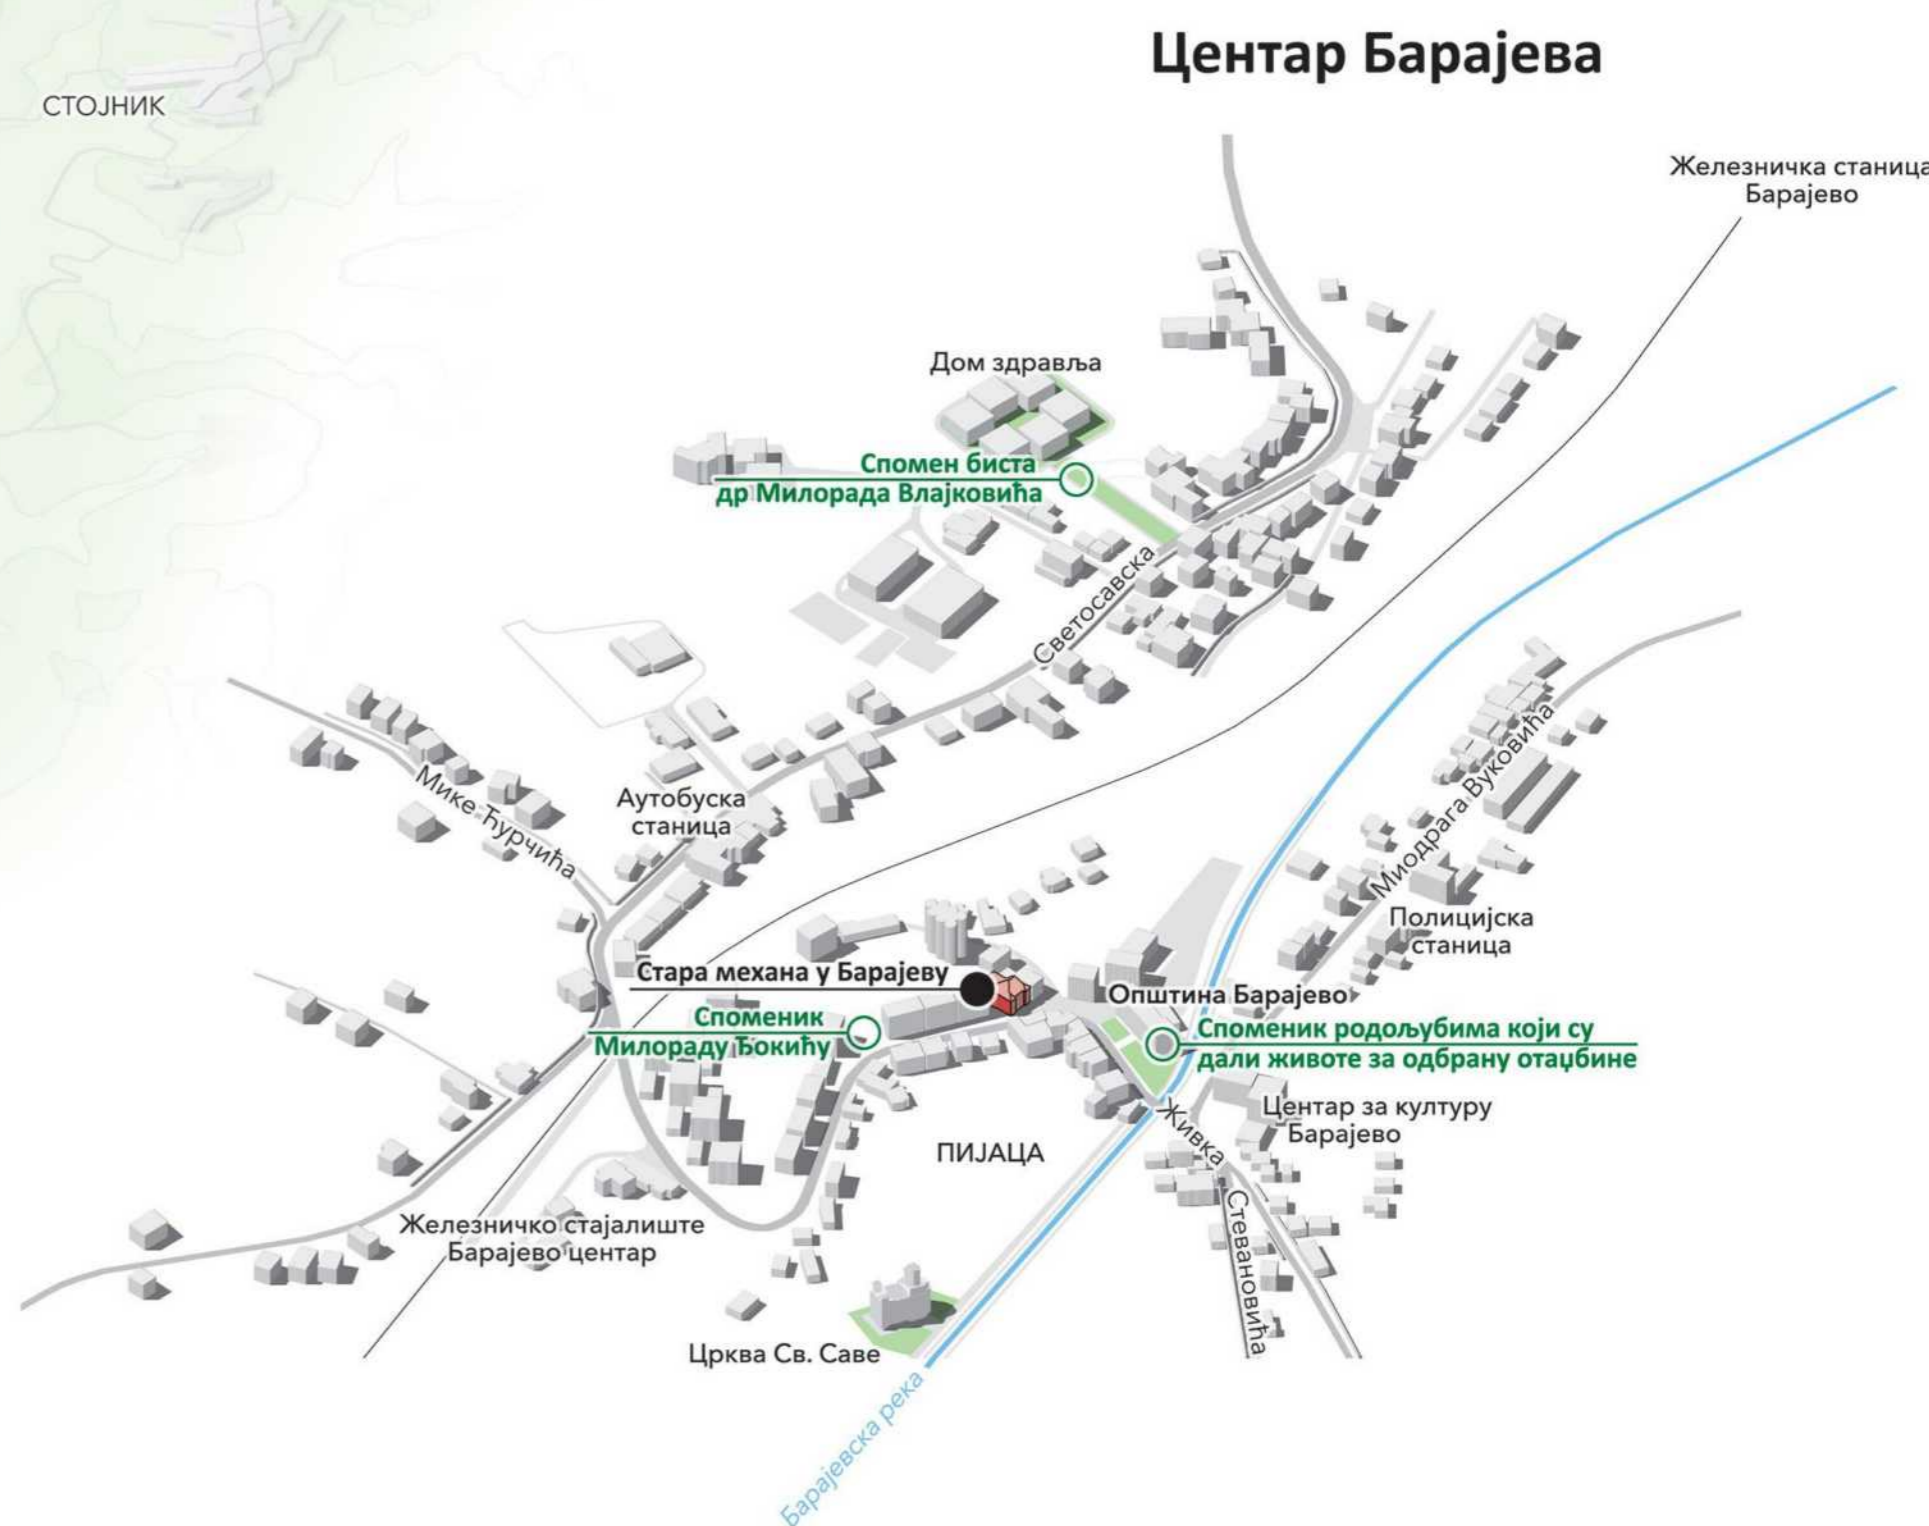

# Град Београд

## ОПШТИНА БАРАЈЕВО

© 2020 Завод за заштиту споменика културе града Београда; дизајн и илустрације: Графички студио Жика  
Панорамски план је у скарању, размера није уједначена; удаљеност између центра Бањеваца и центра Барајева је 3.200 метара