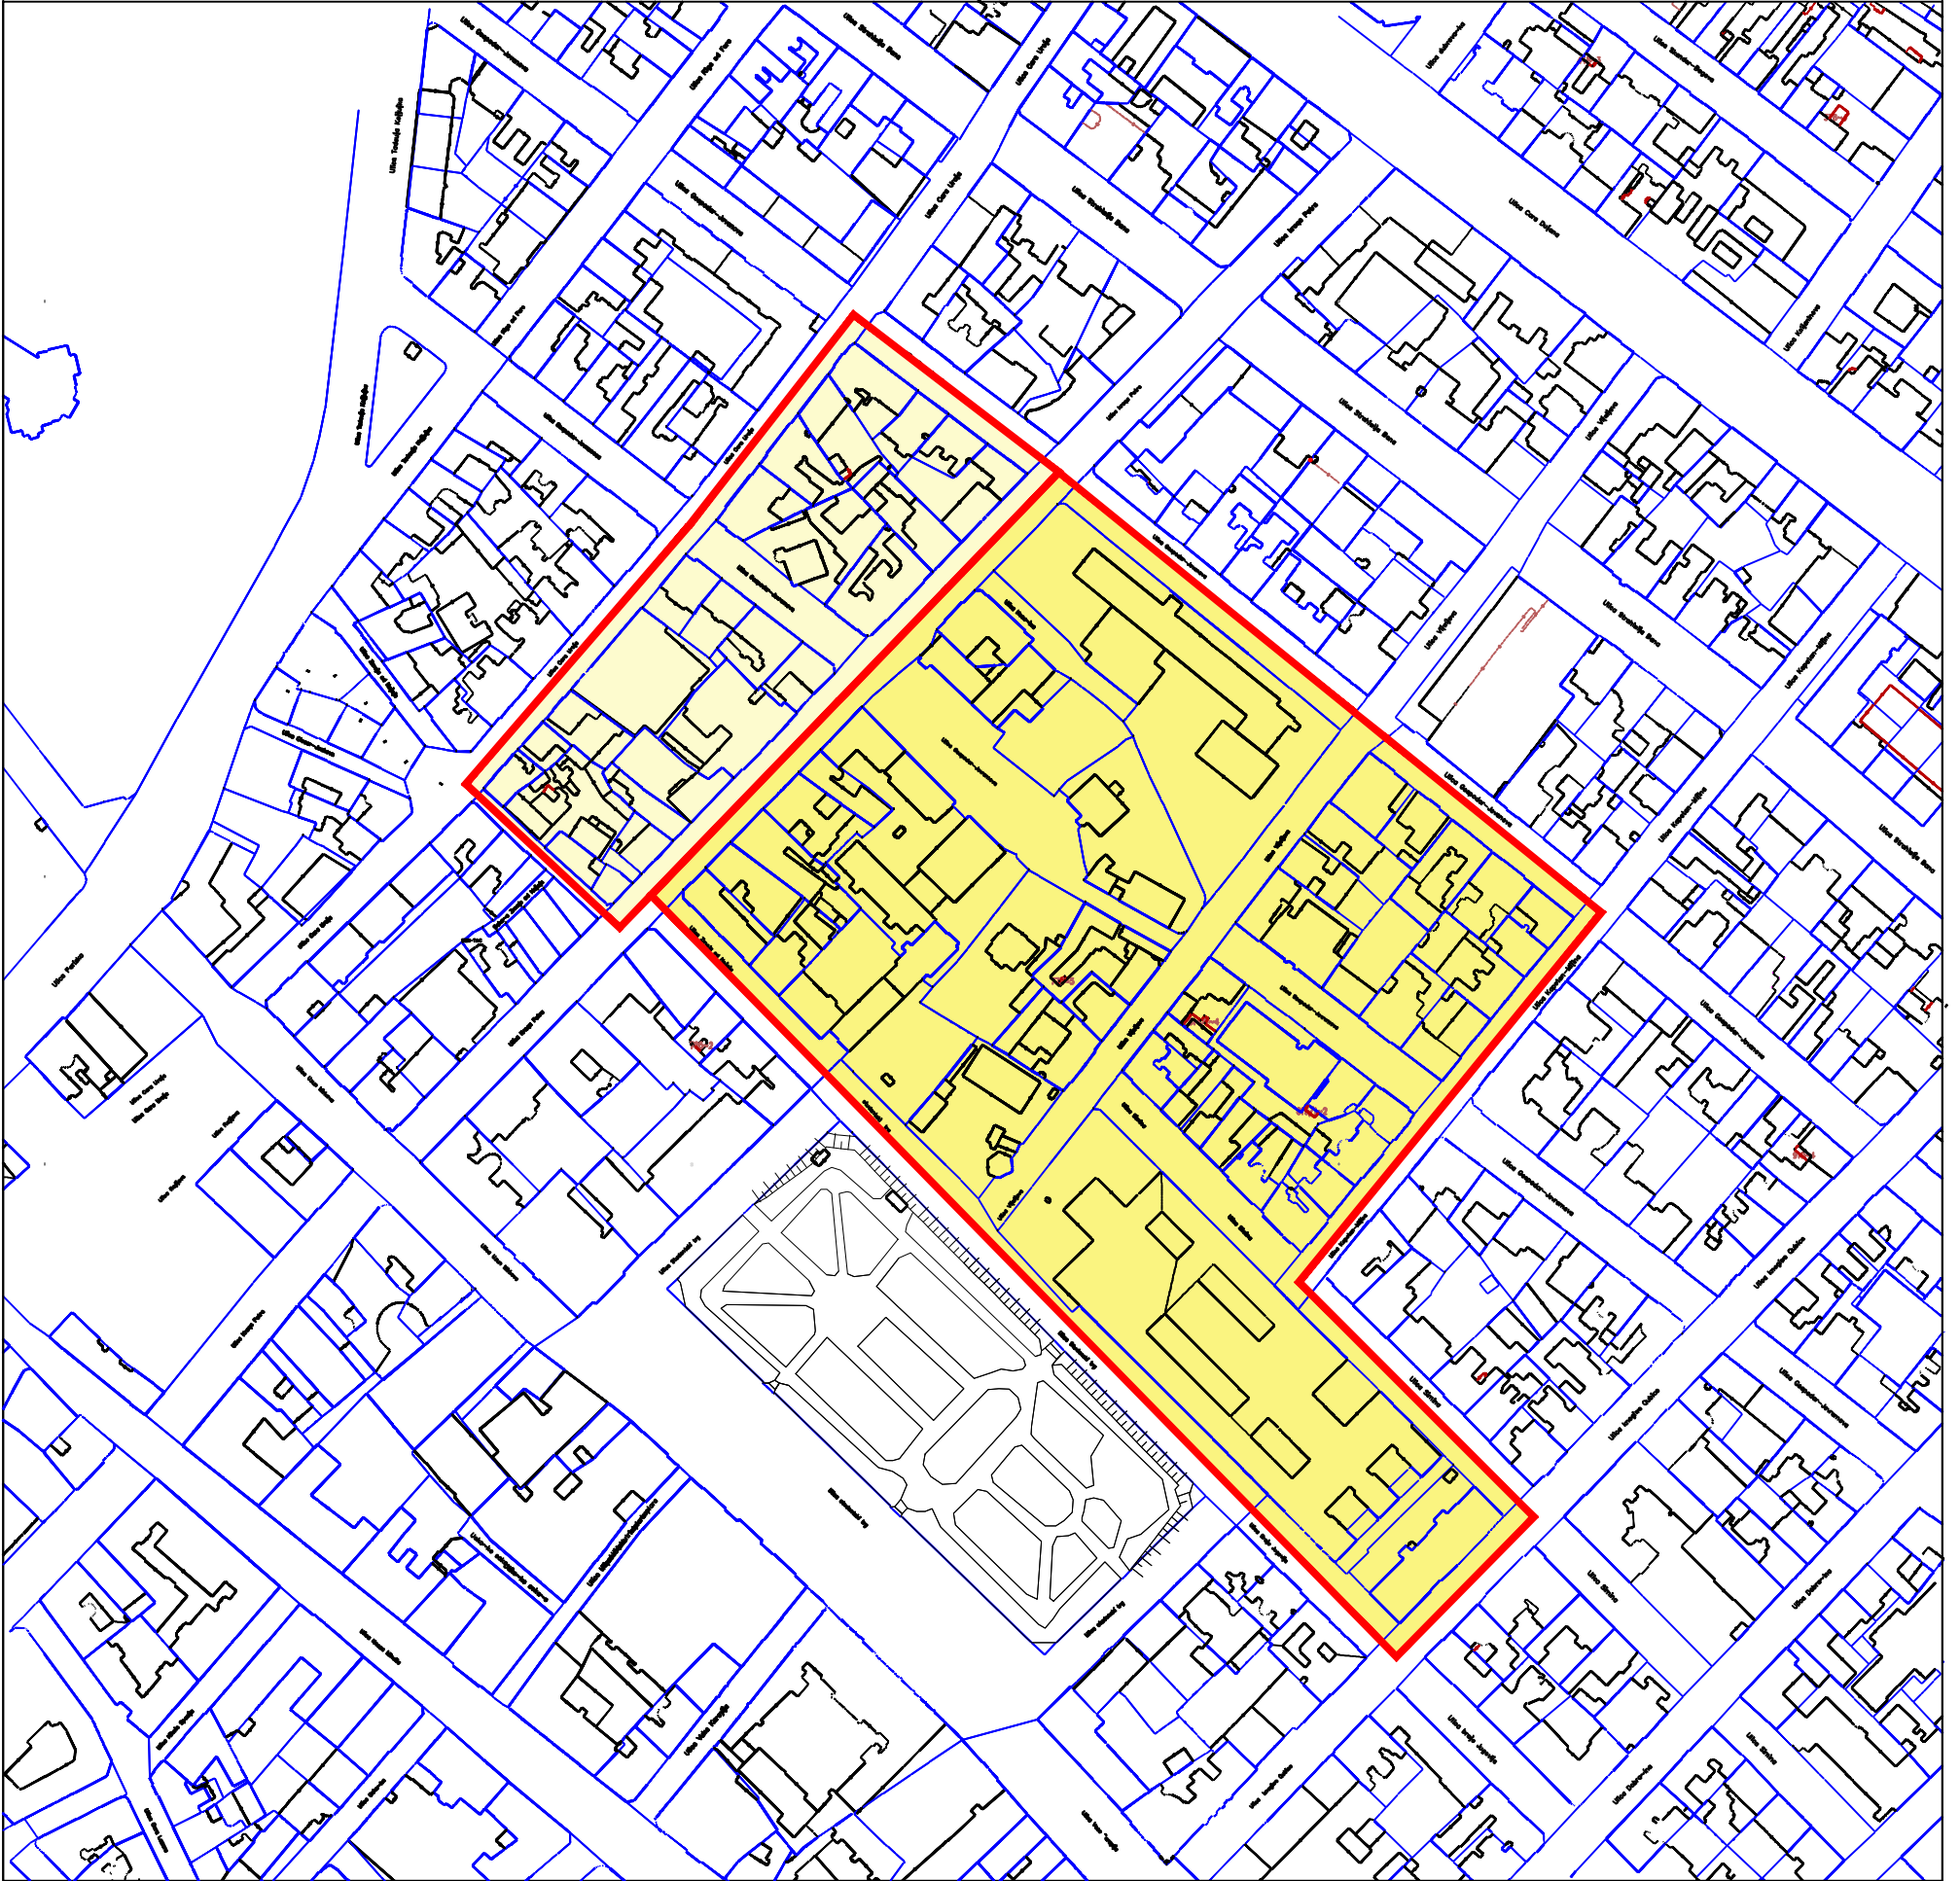

ПРОСТОРНО КУЛТУРНО ИСТОРИЈСКА ЦЕЛИНА "ПОДРУЧЈЕ ОКО ДОСИТЕЈЕВОГ ЛИЦЕЈА"

КУЛТУРНО ДОБРО ОД ИЗУЗЕТНОГ ЗНАЧАЈА
ПРОСТОРНО КУЛТУРНО ИСТОРИЈСКА ЦЕЛИНА
ПОДРУЧЈЕ ОКО ДОСИТЕЈЕВОГ ЛИЦЕЈА

ЗАШТИЋЕНА ОКОЛИНА ПОДРУЧЈА ОКО ДОСИТЕЈЕВОГ ЛИЦЕЈА
КУЛТУРНО ДОБРО ОД ИЗУЗЕТНОГ ЗНАЧАЈА