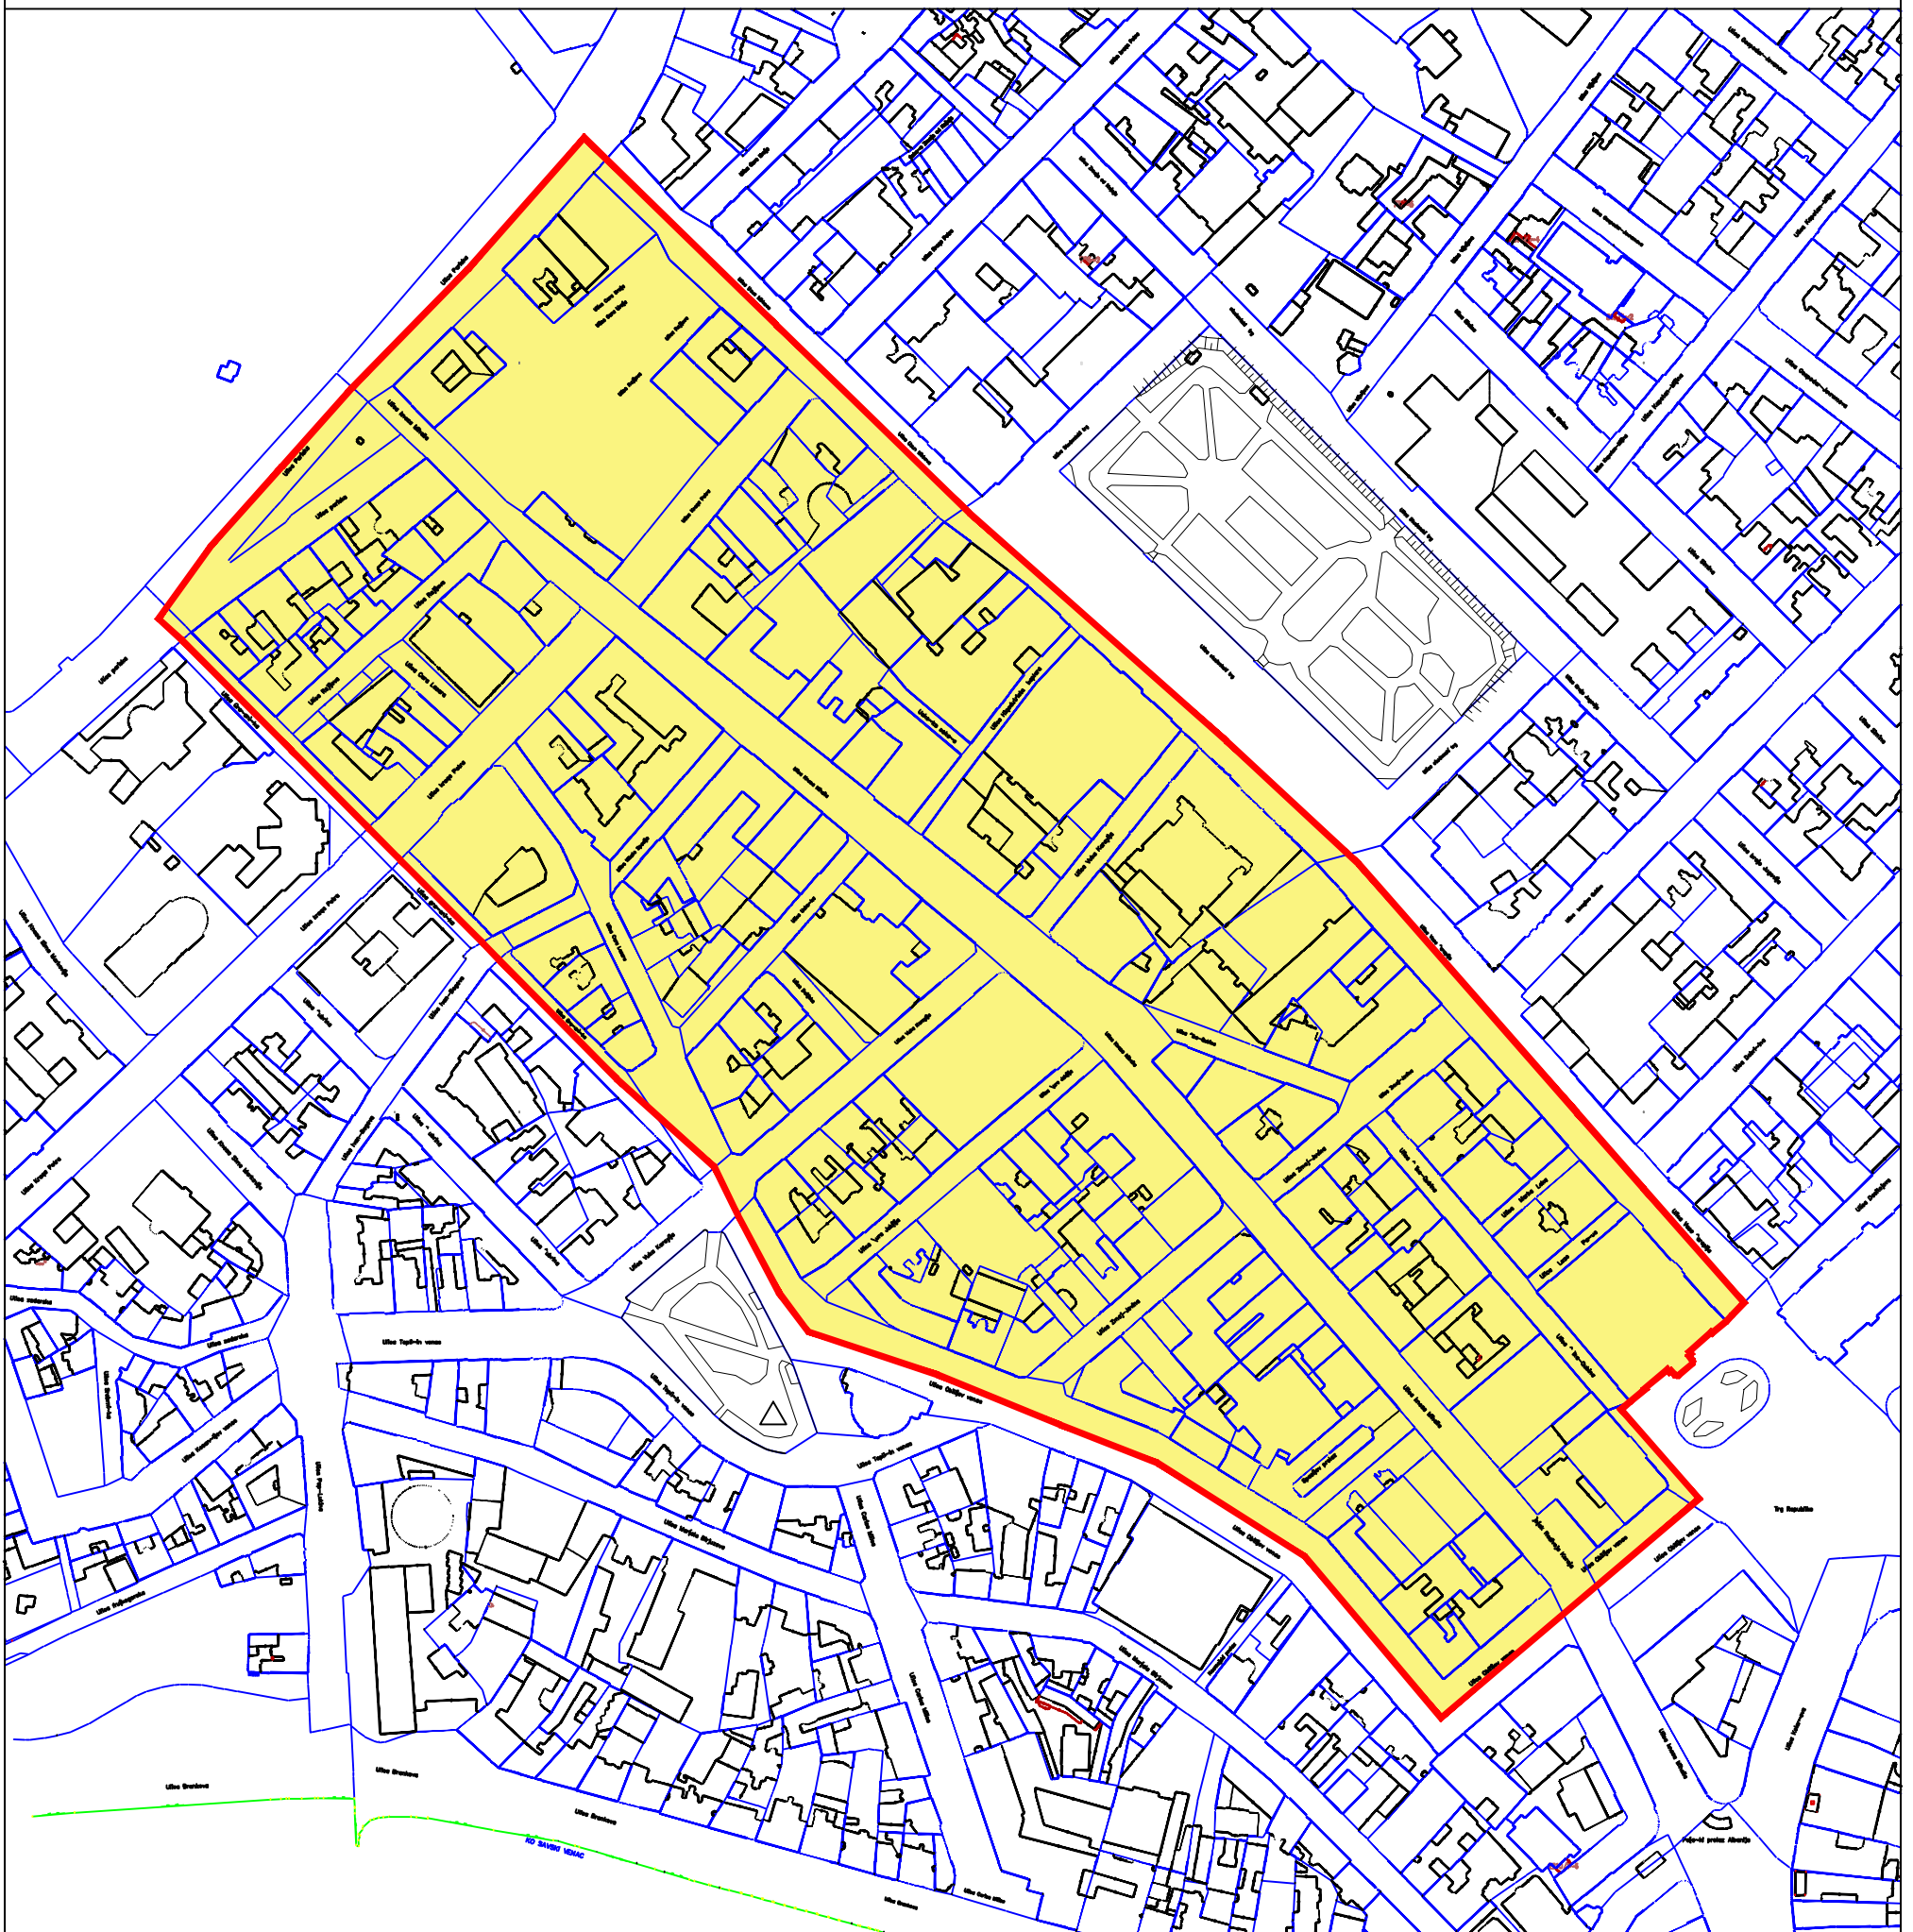

**ПРОСТОРНО КУЛТУРНО ИСТОРИЈСКА ЦЕЛИНА
"ПОДРУЧЈЕ КНЕЗ МИХАИЛОВЕ УЛИЦЕ"**

**КУЛТУРНО ДОБРО ОД ИЗУЗЕТНОГ ЗНАЧАЈА
ПРОСТОРНО КУЛТУРНО ИСТОРИЈСКА ЦЕЛИНА
"ПОДРУЧЈЕ КНЕЗ МИХАИЛОВЕ УЛИЦЕ"**

**ЗАВОД ЗА ЗАШТИТУ СПОМЕНИКА КУЛТУРЕ ГРАДА БЕОГРАДА
УСТАНОВА КУЛТУРЕ ОД НАЦИОНАЛНОГ ЗНАЧАЈА**